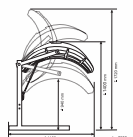

Technische gegevens

Model	Aantal lampen UVA	Gezichtsbrunner	Vermogen	Digitale timer	Urenteller	SRS*	Klikstrip	Bodycooler
Onyx 14 T	14 x 100 W L**	-	1,7 kW	•	•	•	•	•
Onyx 14/S T	14 x 100 W L**	5 x 25W	1,81 kW	•	•	•	•	•
Onyx 14/I T	10 x 100 W L**	1 x HPA	1,98 kW	•	•	•	•	•
Onyx 26 Combi	14 x 100 W L**	-	2,82 kW	•	•	•	•	•
Onyx 26/S Combi	14 x 100 W L**	5 x 25W	3,19 kW	•	•	•	•	•
Onyx 26/I Combi	10 x 100 W L**	1 x HPA	3,24 kW	•	•	•	•	•
	4 x 80 W							
	12 x 100 W							

Onyx T