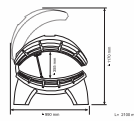

Onyx Combi

Zonnentunnel voor egale bruining rondom.